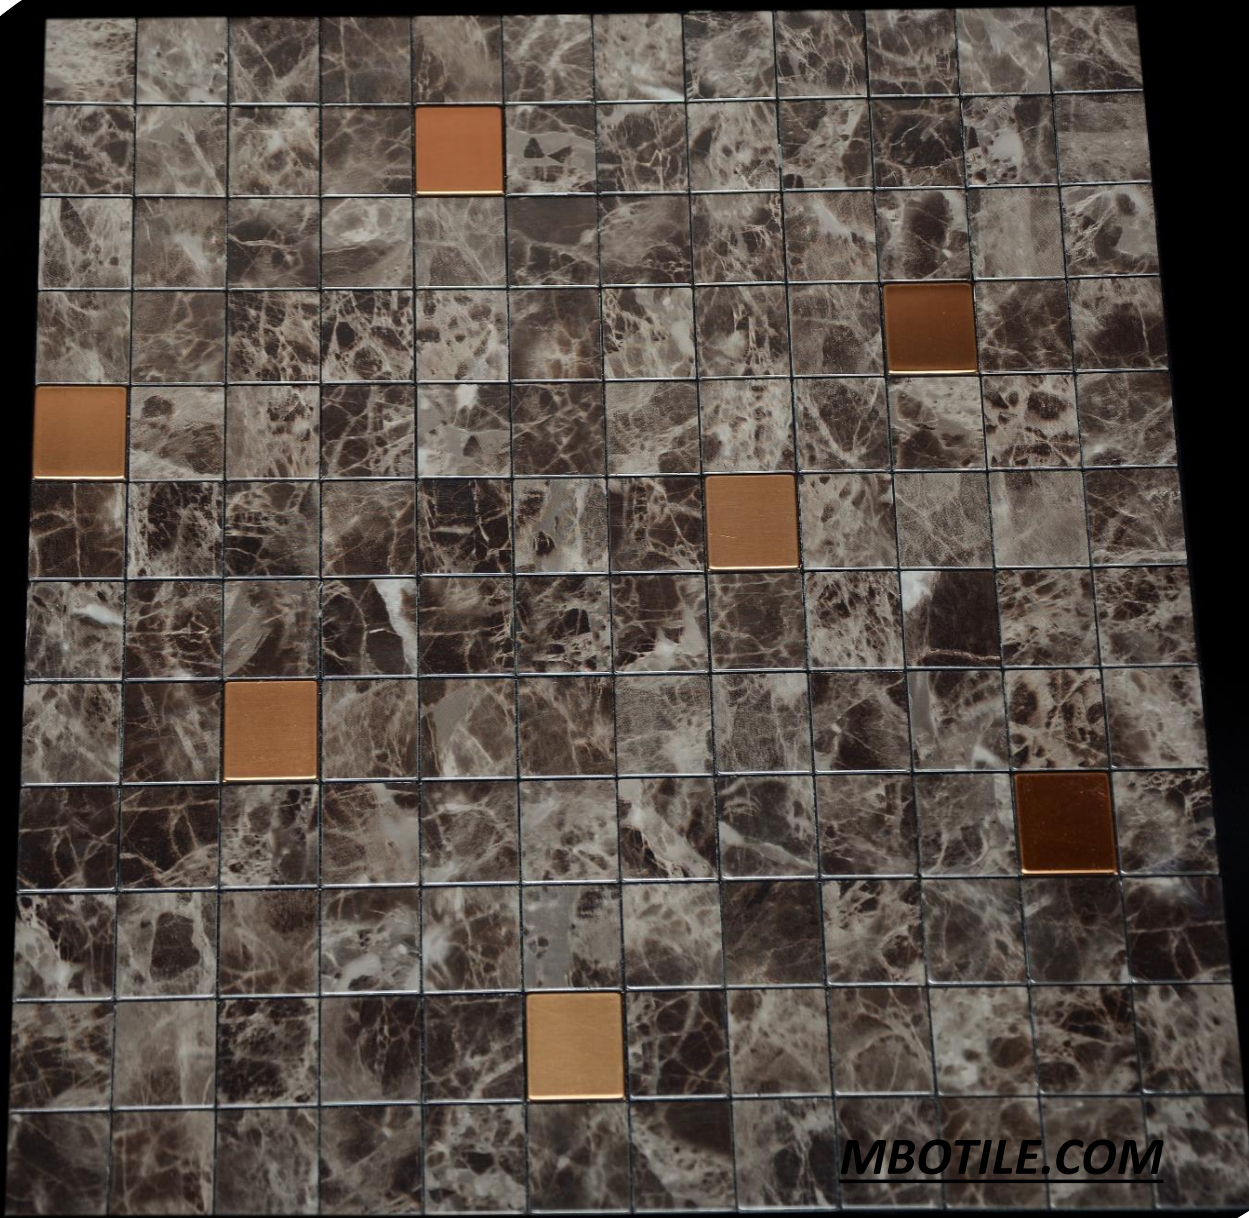

MBOTILE.COM

Code :

203 45

color :

Stone design

Tile(cm):

31*31

Block(mm):

25*25