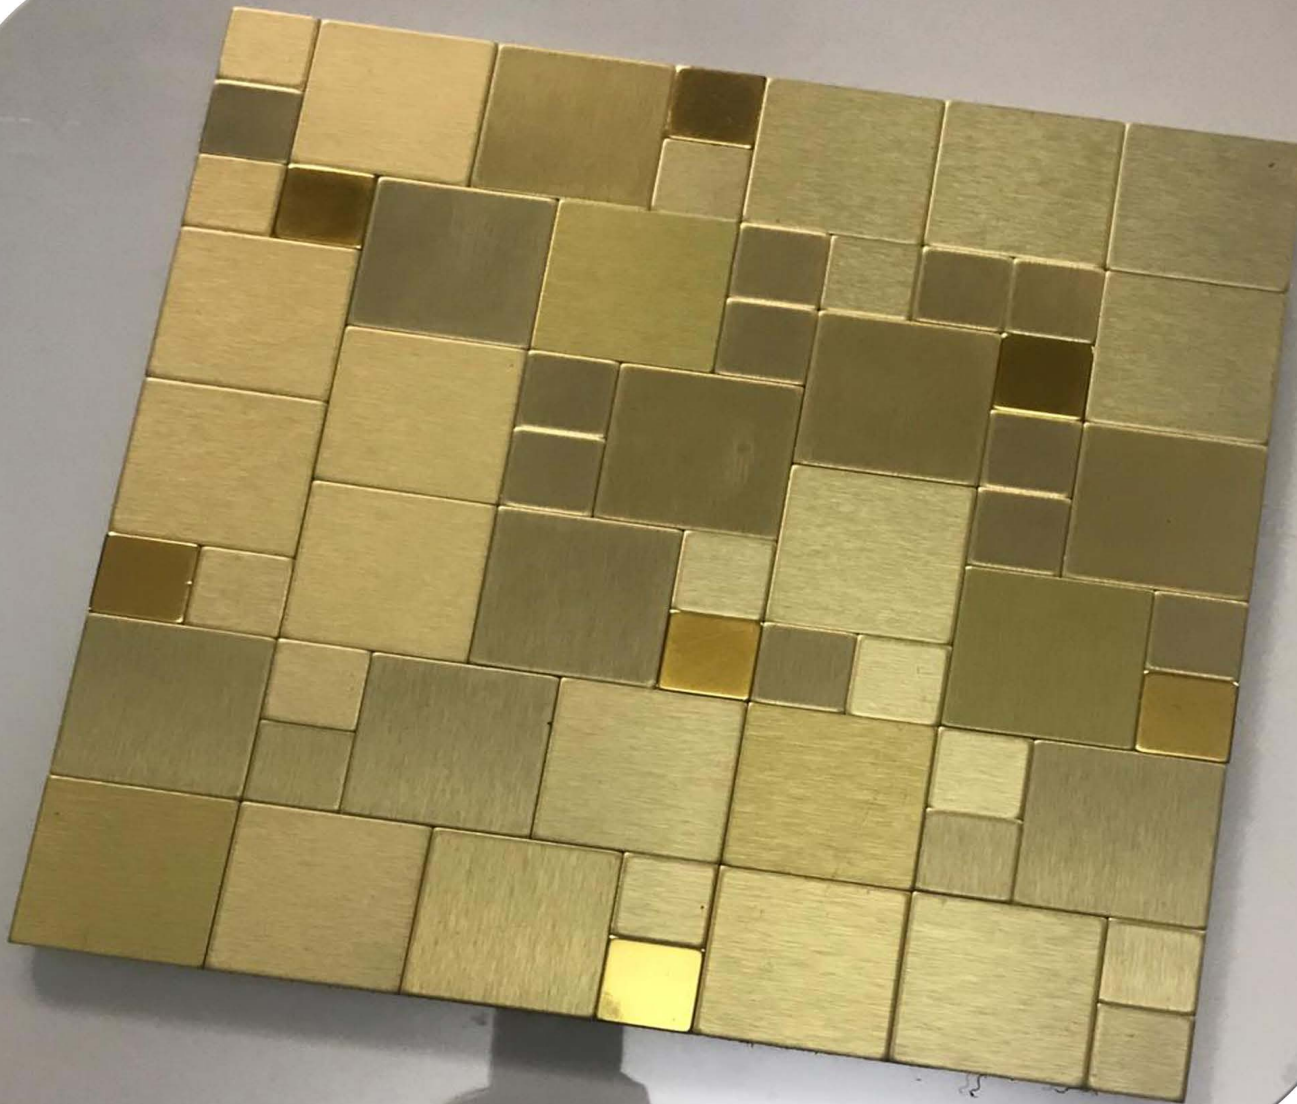

Code :

20033

color : Gold

Puzzle &

Mirror

Tile(cm):

30*30

Block(mm):

2.5*2.5