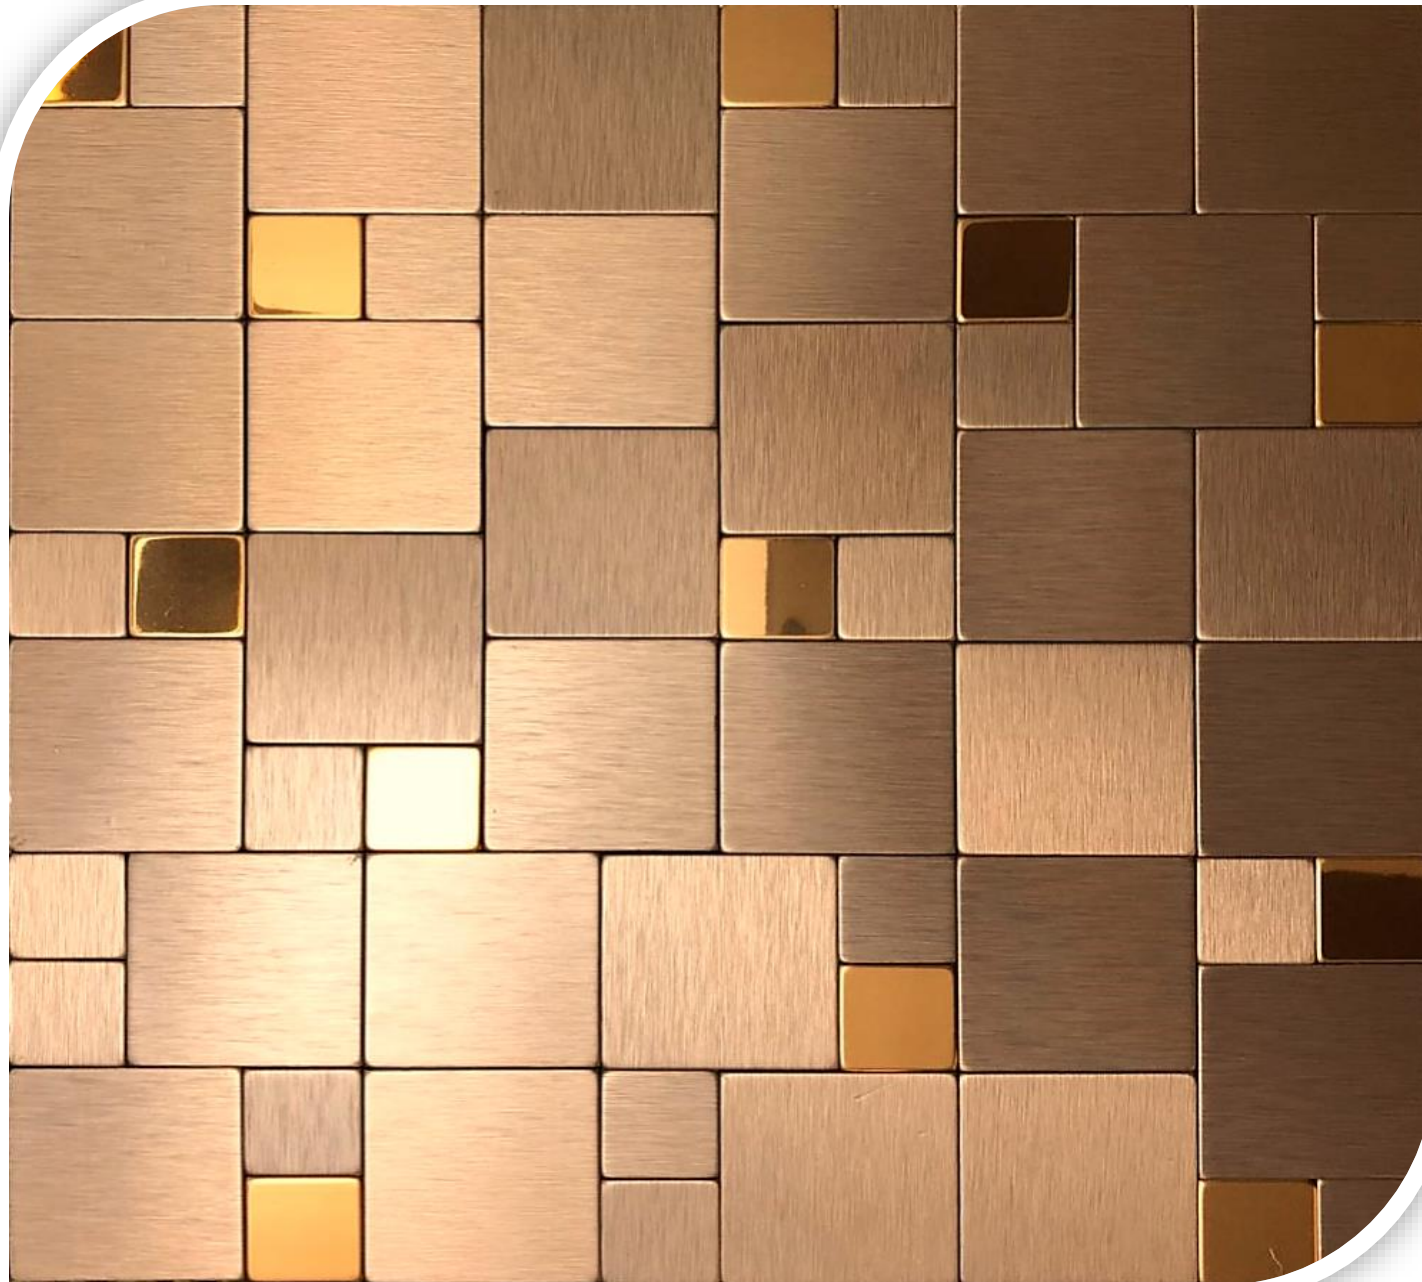

Code :

200 41

color :

Copper Puzzle

Tile(cm):

30*30

Block(mm):

25*25

&

50*50