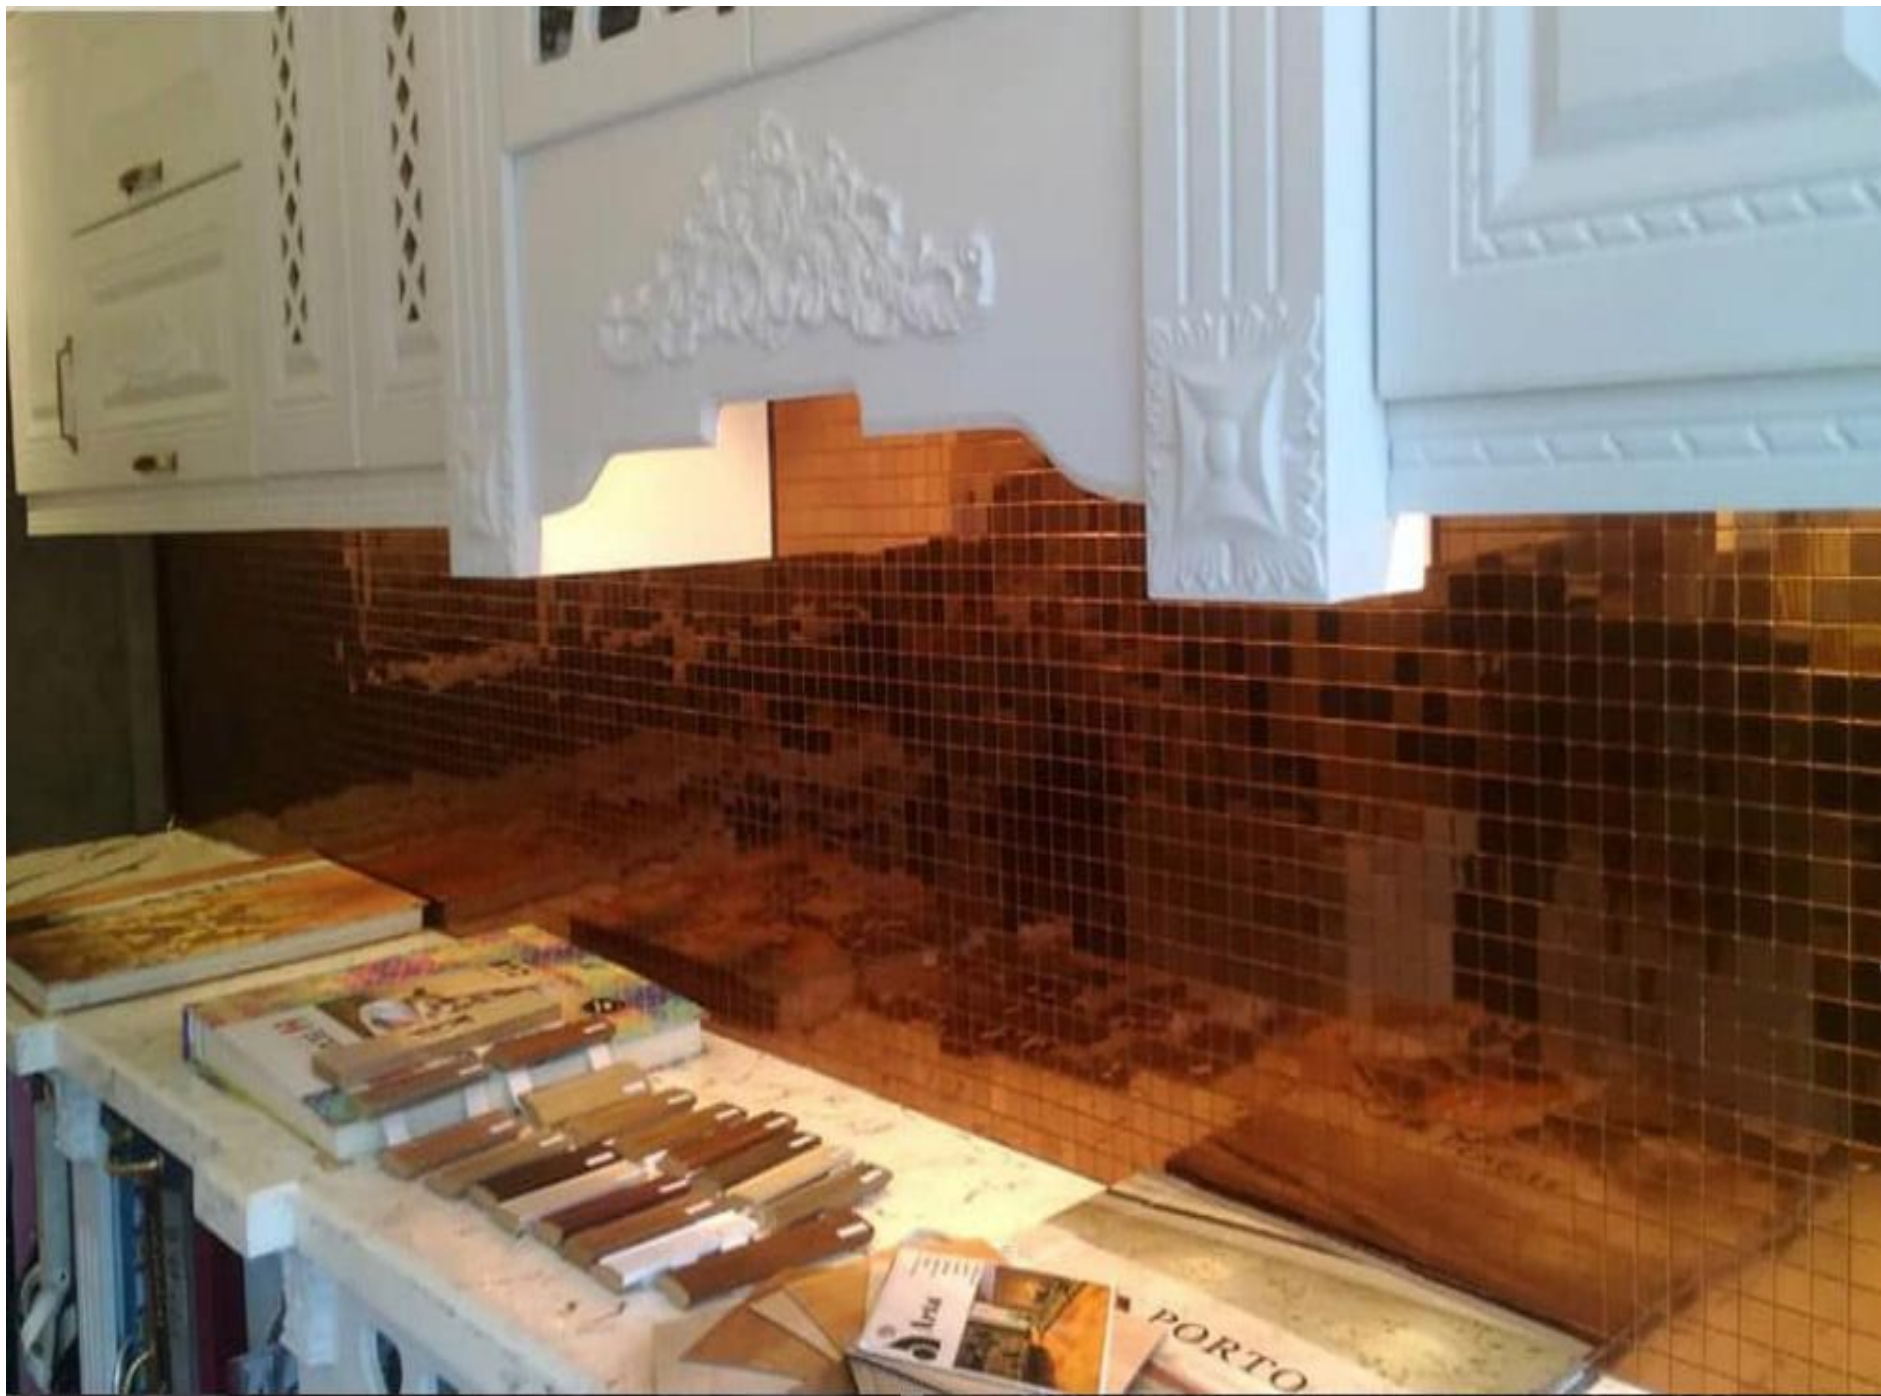

205 85

Color :

Shiny golden

Tile(cm) :

31*31

Block(mm) :

25*25

Code :